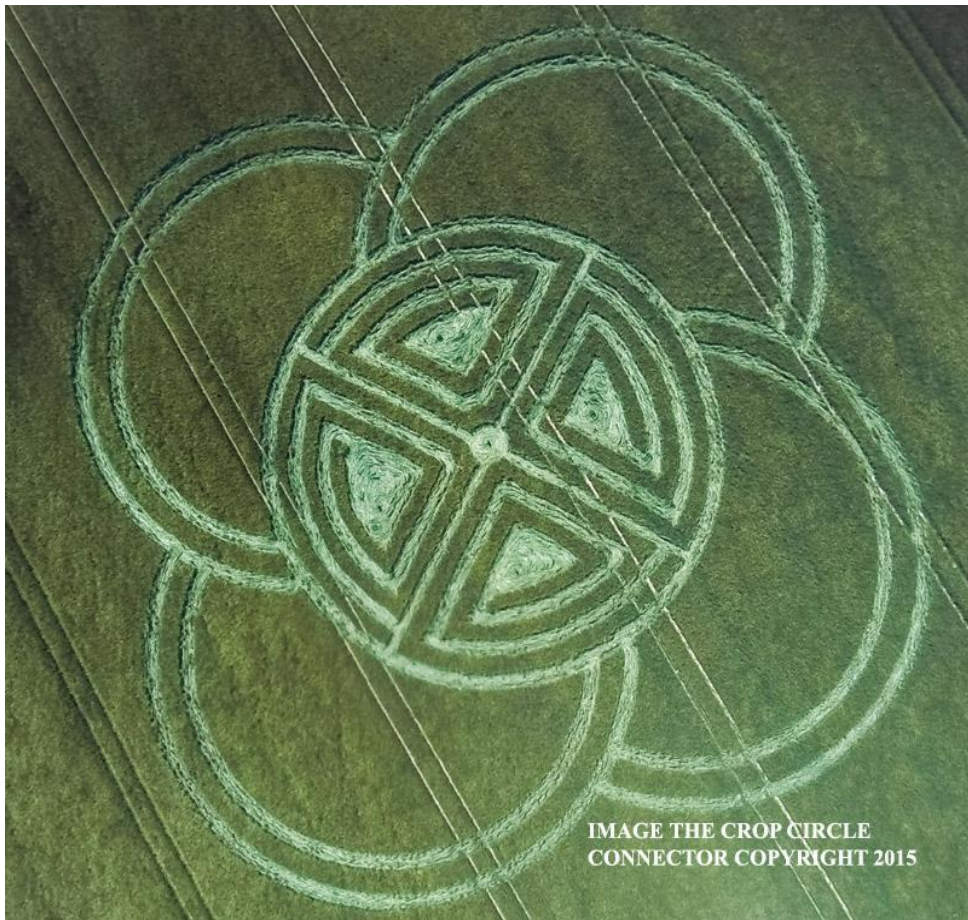

La Famille des Arcturiens nous explique un des plus récents cercles céréaliers (crop circle)

Fox Ground Down, Nr Blandford Forum, Dorset. Reported 30th May.

Vidéo :

https://www.youtube.com/watch?feature=player_embedded&v=LMS4M31zN9M

Suite à l'apparition le 30 Mai dernier dans un champ du Dorset de ce "cercle céréalié" ou "crop circle", nos amis de la Famille des Arcturiens ont bien voulu amener à notre conscience certaines informations s'y rapportant.

Notre venue aujourd'hui concerne l'apparition d'un nouveau « Crop circle » ou « Cercle céréalié » en date du 30 mai dernier de votre calendrier grégorien. Ceci n'est pas un canular! Il vous en aura fallu du temps pour comprendre qui pouvait bien réaliser de telles structures en des endroits parfois très difficiles d'accès.